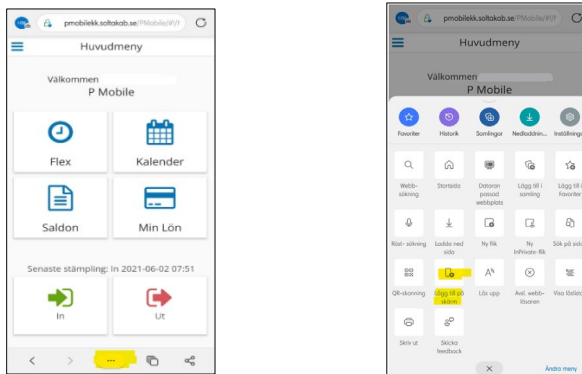

Instruktion för att skapa genväg se nästa sida.

För att spara sidan som en genväg på mobilens startsida behöver du göra nedanstående:

1. Om du inte har någon genväg tidigare

Skapa genväg på mobilens skärm - iPhone

Skapa genväg på mobilens skärm - Android

2. Om du redan har en genväg behöver du
 - ✓ Först tar du bort den gamla genvägen
 - ✓ Rensa webbläsaren på historik (t ex Safari, Edge, Chrome)
 - ✓ Sen skannar du QR-koden med mobilens kamera för att få upp den nya webbadressen
 - ✓ Spara den nya genvägen enligt punkt 1