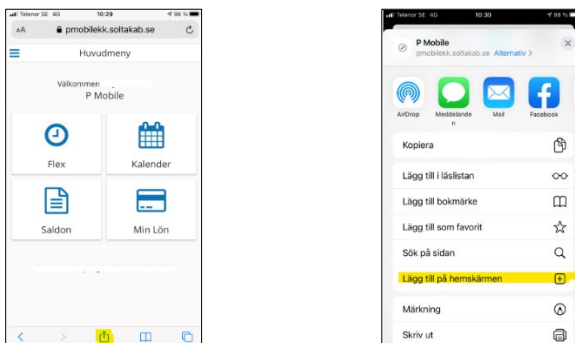

Ny länk till P Mobile

From 2025-01-01 sker övergång till inlogg med Bank ID eller sms kod.

Det går att byta länk redan fr o m 2024-10-01 och logga in på det nya sättet.

Tjörn

<https://hr-tjorn.soltakab.se/PMobile>

Instruktion för att skapa genväg se nästa sida.

För att spara sidan som en genväg på mobilens startsida behöver du göra nedanstående:

1. Om du inte har någon genväg tidigare

Skapa genväg på mobilens skärm - iPhone